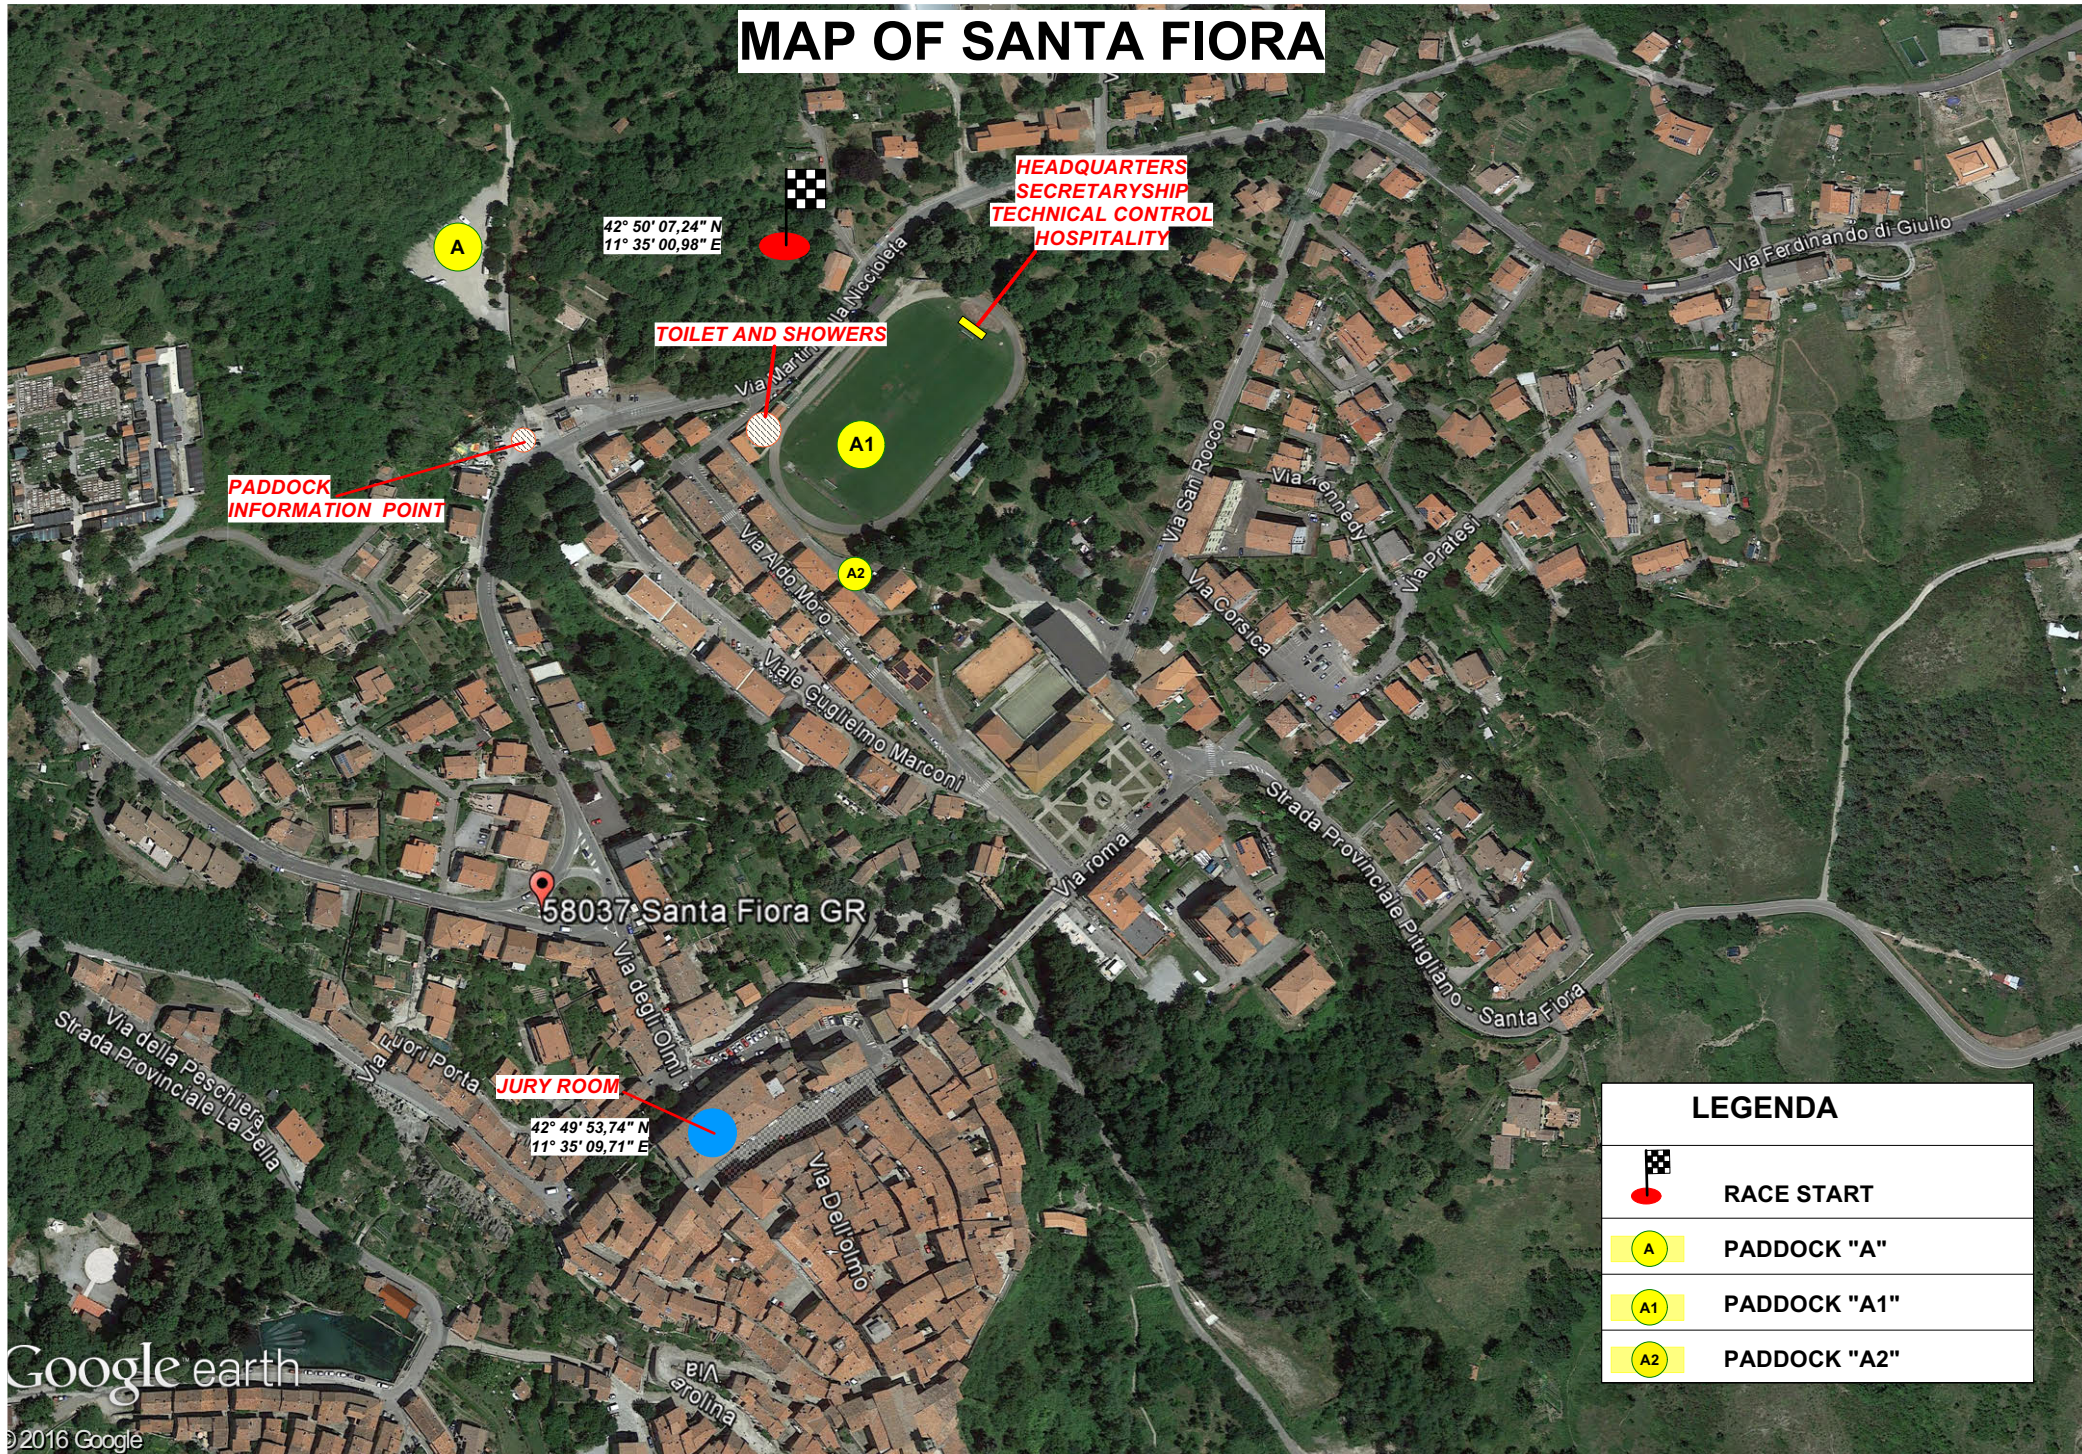

MAP OF SANTA FIORA

LEGENDA	
	RACE START
	PADDOCK "A"
	PADDOCK "A1"
	PADDOCK "A2"

42° 50' 07,24" N
11° 35' 00,98" E

58037 Santa Fiora GR

42° 49' 53,74" N
11° 35' 09,71" E